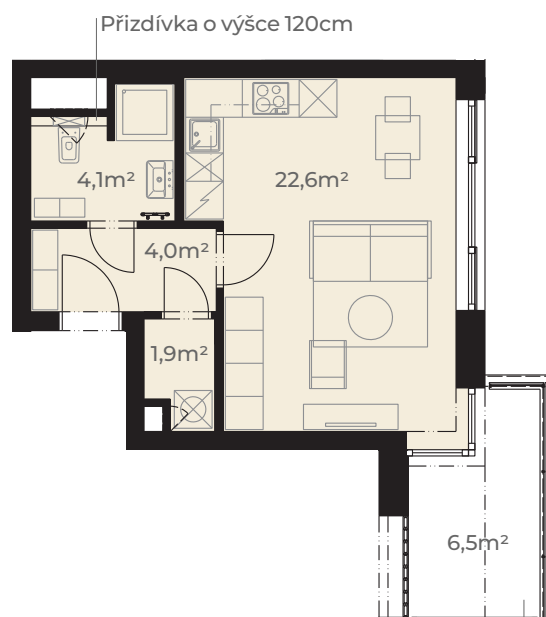

| | |
|----------------------------------|---------------------------|
| Předsíň | 4,0 m ² |
| Koupelna s wc | 4,1 m ² |
| Kuchyň + obývací pokoj | 22,6 m ² |
| Komora | 1,9 m ² |
| Užitná plocha jednotky | 32,6 m² |
| <hr/> | |
| Plocha vnitřních příček | 1,6 m ² |
| Podlahová plocha jednotky | 34,2 m² |
| <hr/> | |
| Lodžie | 6,5 m ² |
| Plocha celkem | 40,7 m² |

Změna výškové úrovně podlahy lodžie vůči podlaze jednotky

0m 5m
Měřítko 1:120

Pohled z ulice Dělostřelecká

ulice Dělostřelecká